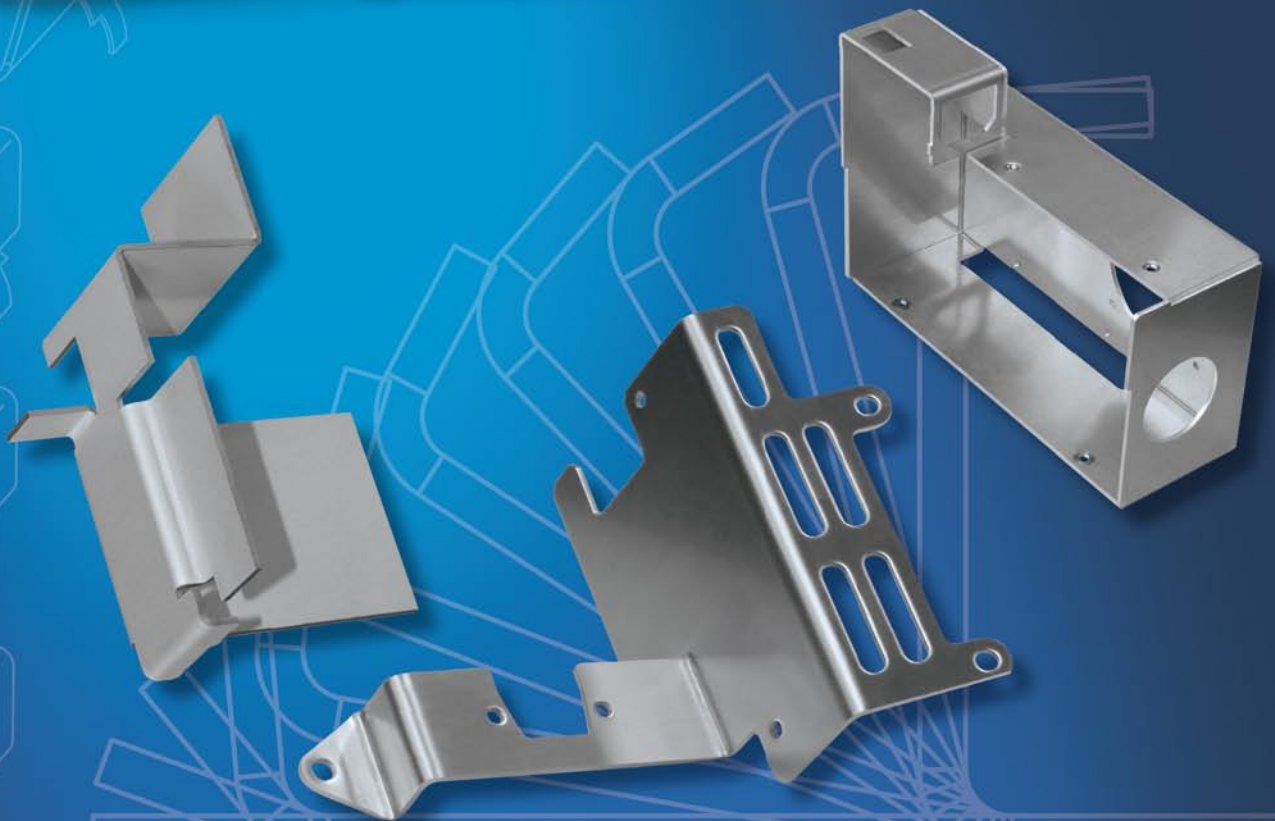

MiniBendCenter