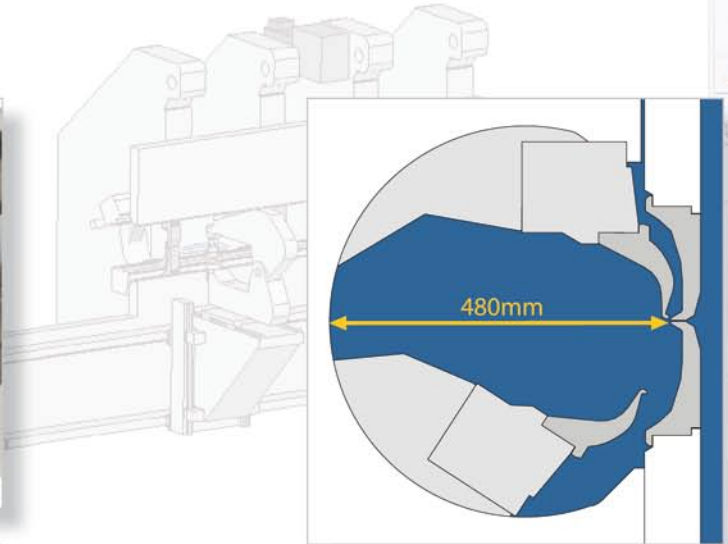

MiniBendCenter

Infos:

- >> www.RAS-online.de
- >> VIP-Code
- >> Infos!

RAS Reinhardt Maschinenbau GmbH
Richard-Wagner-Str. 4-10
71065 Sindelfingen
Tel. +49-7031-863-0
Fax +49-7031-863-185

spannmaß	Länge X	Quer Y	Hub Z	Dreh C	QV	BW-Höhe	BW-Winkel	Tabelle	Hfc CNC	Zellen-info
300	www.RAS-online.de			0	2	0	110	B_GA_s2000_h07_		
300	Info@RAS-online.de			0	2	110	0	Einrueck		Einrück Home
300		191,15	0	0	2	0	-10	B_UA_s2000_h07_		
300		191,15	0	0	35	0	-10	Einrueck		Rückfahrt