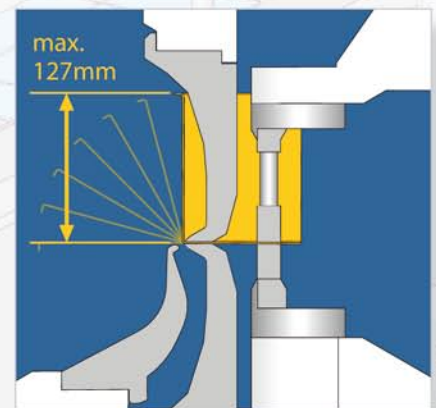

MiniBendCenter

Infos:

- >> www.RAS-online.de
- >> VIP-Code
- >> Infos!

RAS Reinhardt Maschinenbau GmbH
Richard-Wagner-Str. 4-10
71065 Sindelfingen
Tel. +49-7031-863-0
Fax +49-7031-863-185

spannmaß	Länge X	Quer Y	Hub Z	Dreh C	QV	BW-Höhe	BW-Winkel	Tabelle	Hfc CNC	Zellen-info
300	www.RAS-online.de			0	2	0	110	B_GA_s2000_h07_		
300	Info@RAS-online.de			0	2	110	0	Einrueck		Einrück Home
300		191,15	0	0	2	0	-10	B_UA_s2000_h07_		
300		191,15	0	0	35	0	-10	Einrueck		Rückfahrt