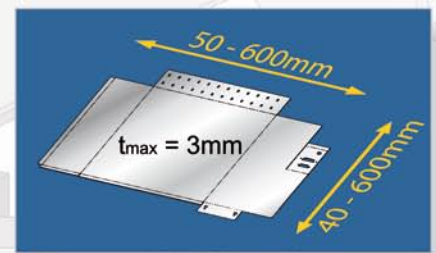

MiniBendCenter

Infos:

- >> www.RAS-online.de
- >> VIP-Code
- >> Infos!

RAS Reinhardt Maschinenbau GmbH
Richard-Wagner-Str. 4-10
71065 Sindelfingen
Tel. +49-7031-863-0
Fax +49-7031-863-185

spannmaß	Länge X	Quer Y	Hub Z	Dreh C	QV	BW-Höhe	BW-Winkel	Tabelle	Hfc CNC	Zellen-info
300	www.RAS-online.de			0	2	0	110	B_GA_s2000_h07_		
300	Info@RAS-online.de			0	2	110	0	Einrueck		Einrück Home
300		191,15	0	0	2	0	-10	B_UA_s2000_h07_		
300		191,15	0	0	35	0	-10	Einrueck		Rückfahrt